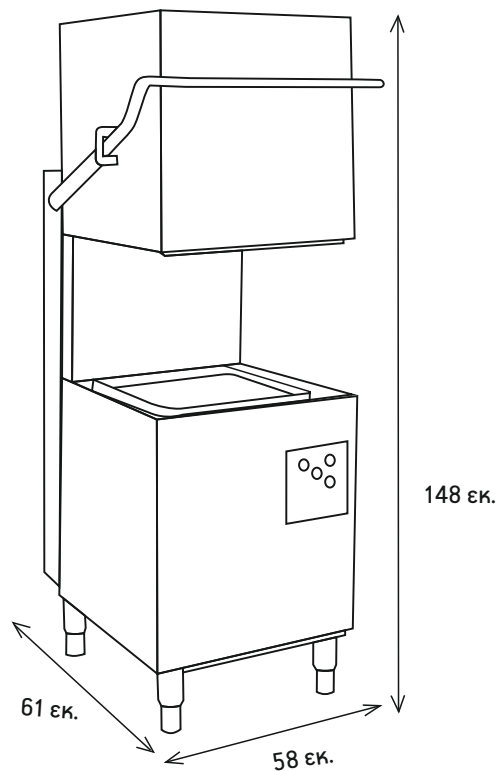

### Τεχνικά Χαρακτηριστικά

- Μέγιστο ύψος ποτηριού : 380 mm
- Μέγιστο ύψος πιάτου: 380 mm
- Διαστάσεις καλαθιού: 50x50 cm
- Χωρητικότητα κάδου: 15lt
- Χωρητικότητα boiler : 6 lt
- Προγράμματα πλύσης: 2
- Διάρκεια πλύσης: 60-120 sec
- Βάρος: 90 kg
- Ισχύς : 8,5 kw
- Τάση: 380V-50Hz-3ph
- Διαστάσεις: 71 x 80 x 148(191\*) cm  
(μήκος x βάθος x ύψος)

Πλυντήριο ποτηριών - πιάτων με  
διαστάσεις καλαθιού 50 x 50 εκ.

Μέγιστο ύψος ποτηριού 38 εκ.

Μέγιστο ύψος πιάτου 38 εκ.

Με 2 προγράμματα πλύσης με  
διάρκεια 60 & 120 sec.

Το πλυντήριο διαθέτει διπλά τοιχώματα  
(εκτός της πόρτας του πλυντηρίου)

### Διαστάσεις:

\* Το συνολικό ύψος του πλυντηρίου