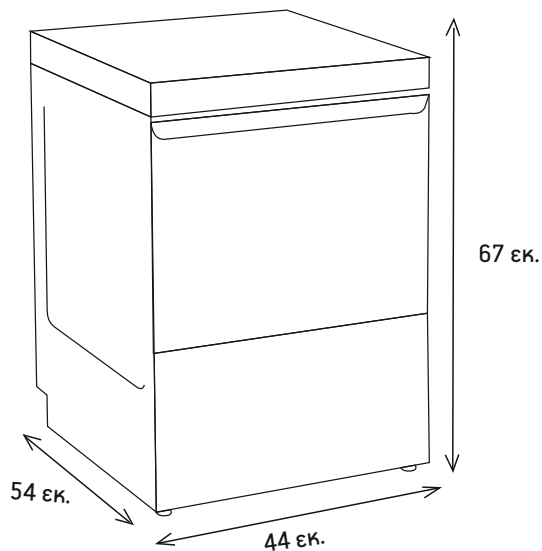

### Τεχνικά Χαρακτηριστικά

- Μέγιστο ύψος ποτηριού : 280 mm
- Μέγιστο ύψος πιάτου: 280 mm
- Διαστάσεις καλαθιού: 39x39 cm
- Χωρητικότητα κάδου: 10lt
- Χωρητικότητα boiler : 2,5 lt
- Προγράμματα πλύσης: 1
- Διάρκεια πλύσης: 120 sec
- Βάρος: 34 kg
- Ισχύς : 3,35 kw
- Τάση: 380V-50Hz-3ph
- Διαστάσεις: 44 x 54(87\*) x 67 cm  
(μήκος x βάθος x ύψος)

### Διαστάσεις:

\* Η μέτρηση αυτή είναι με την πόρτα του πλυντηρίου ανοιχτή